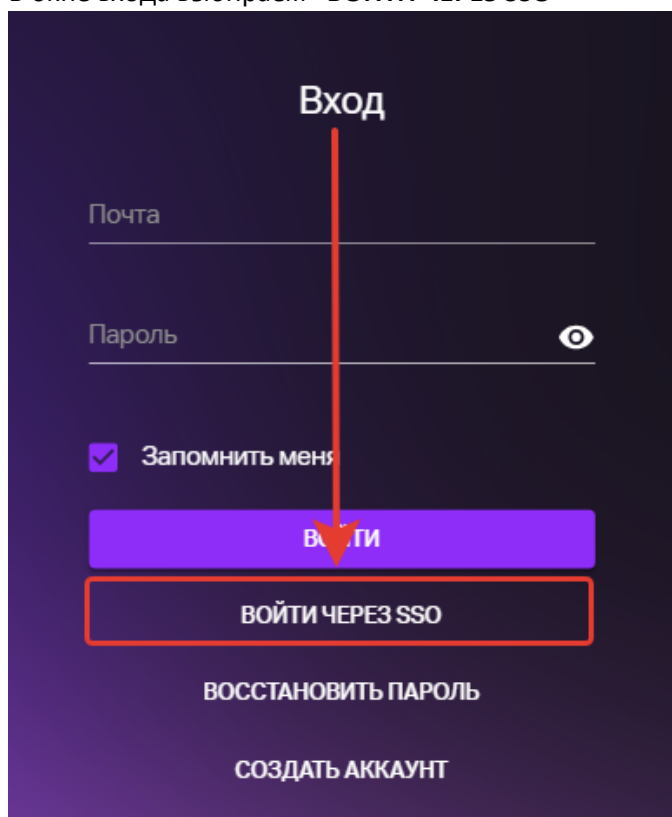

## Вход на платформу МТС-линк

1. Переходим по ссылке <https://mts-link.ru> и нажимаем в верхнем правом углу «Войти»

2. В окне входа выбираем «ВОЙТИ ЧЕРЕЗ SSO»

3. Вводим домен **narfu.ru** и нажимаем «ПРОДОЛЖИТЬ»