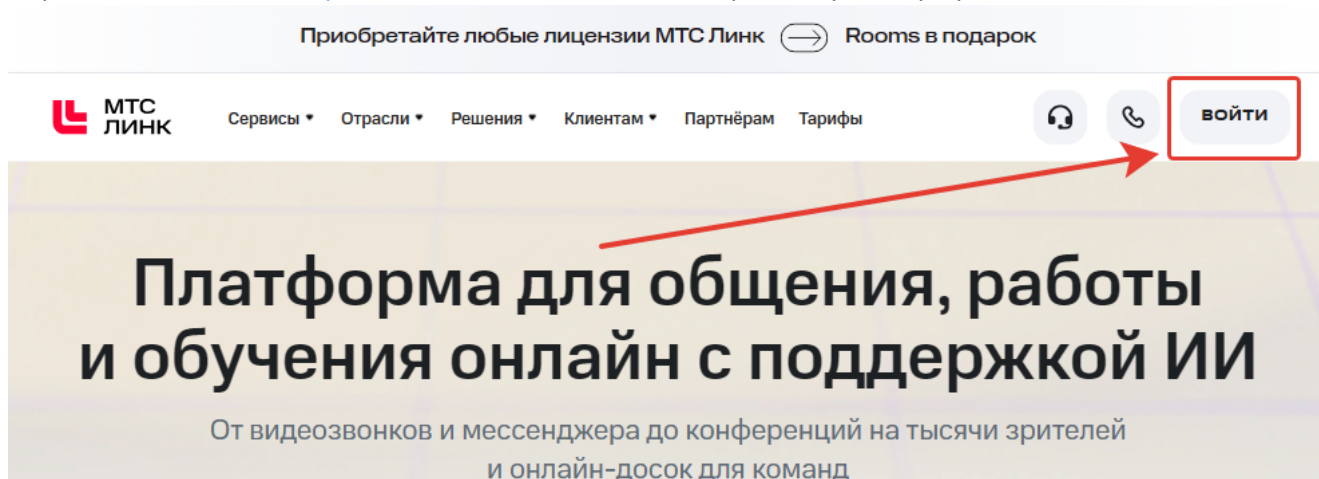

## Вход на платформу МТС-линк

1. Переходим по ссылке <https://mts-link.ru> и нажимаем в верхнем правом углу «Войти»

2. В окне входа выбираем «ВОЙТИ ЧЕРЕЗ SSO»

3. Вводим домен **narfu.ru** и нажимаем «ПРОДОЛЖИТЬ»