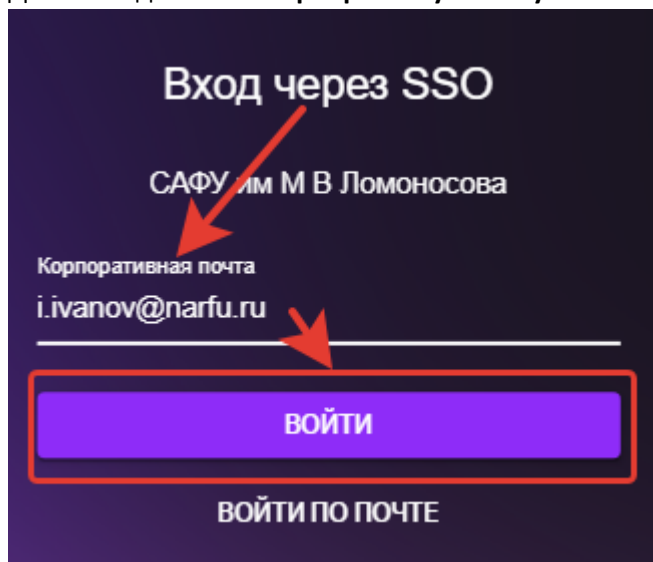

4. Далее вводим **свою корпоративную почту** и нажимаем **«ВОЙТИ»**

5. Появляется окно авторизации в нашей организации, где будет необходимо ввести **свой корпоративный пароль** и нажать **«Вход»**

Northern (Arctic) Federal
University

Выполнить вход, используя учетную запись
организации

Вход