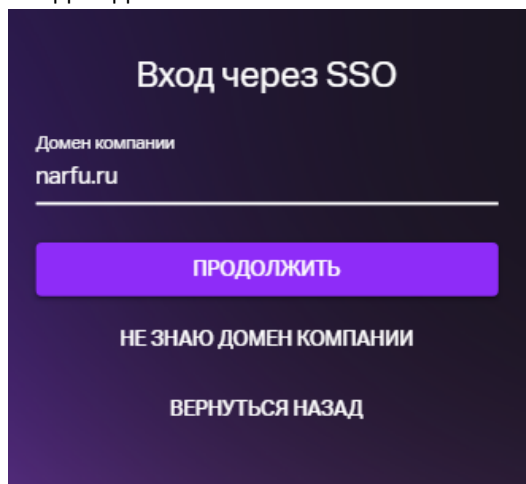

## Вход на платформу МТС-линк

1. Переходим по ссылке <https://mts-link.ru> и нажимаем в верхнем правом углу «Войти»

2. В окне входа выбираем «ВОЙТИ ЧЕРЕЗ SSO»

3. Вводим домен **narfu.ru** и нажимаем «ПРОДОЛЖИТЬ»